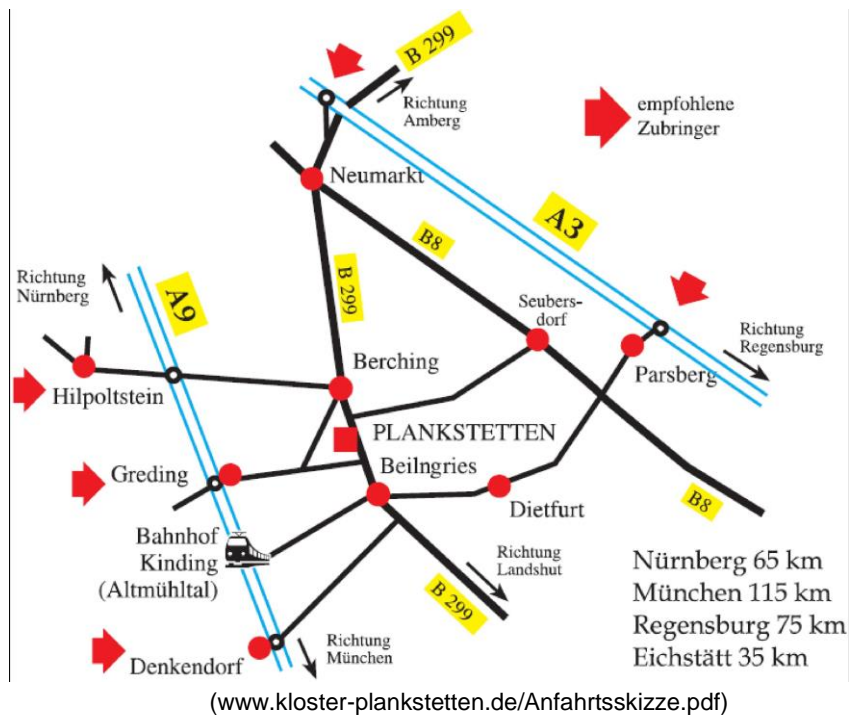

**Auftakt-Treffen des Kommunalzirkels
„Veränderungsprozesse in der Bevölkerungsstruktur aktiv gestalten“
26. April 2016
Benediktinerabtei Plankstetten**

ab 09.30 Uhr Begrüßungskaffee

| | |
|-----------|--|
| 10.00 Uhr | Begrüßung Danielle Rodarius Zentrum für nachhaltige Kommunalentwicklung in Bayern LBE Bayern e.V. Dr. Judith Riedl Bayerisches Staatsministerium für Umwelt und Verbraucherschutz Josef Steigenberger Erster Bürgermeister der Gemeinde Bernried Vorsitzender Bezirksverband Oberbayern des Bayerischen Gemeindetags |
| 10.30 Uhr | Vorstellung der teilnehmenden Kommunen |
| 11.30 Uhr | Veränderungsprozesse in der Bevölkerungsstruktur aktiv gestalten: Was ist für den Kommunalzirkel geplant? Dr. Klaus Zeitler Sozialwissenschaftliches Institut für regionale Entwicklung (SIREG) Danielle Rodarius |
| 12.00 Uhr | <i>Mittagspause</i> |
| 13.00 Uhr | Welche Fragestellungen sind aus Sicht der teilnehmenden Kommunen für die Arbeitstreffen des Kommunalzirkels von besonderem Interesse? Input: <ul style="list-style-type: none">• Annegret Schefold, Koordinationsstelle Wohnen im Alter• Katholische Landjugendbewegung Bayern |
| 14.30 Uhr | Anmerkungen, Vorstellung der nächsten Schritte, Schlussworte |

ca. 15.00 Uhr Ende der Veranstaltung, Ausklang bei Kaffee und Kuchen

INFORMATIONEN ZUM VERANSTALTUNGSORT

Benediktinerabtei Plankstetten

Klosterplatz 1

92334 Berching

Tel.: 08462 / 2060

Mit dem Auto

- A9 München - Nürnberg, 15 Min. von der Ausfahrt 58 Altmühltal, über Beilngries B 299 Richtung Neumarkt bzw. Ausfahrt Greding
- A3 Regensburg - Nürnberg, Ausfahrt Parsberg, 25 Min. über Seubersdorf Richtung Berching

Öffentliche Verkehrsverbindungen

- Bahnlinie Nürnberg - Regensburg (Bahnhof Neumarkt OPf.). Bus Linie 515 in Richtung Dietfurt, Haltestelle Plankstetten Ost, 5 Minuten Fußweg zum Kloster
- Bahnlinie München - Nürnberg (Bahnhof Kinding), mit dem Taxi zum Kloster Plankstetten